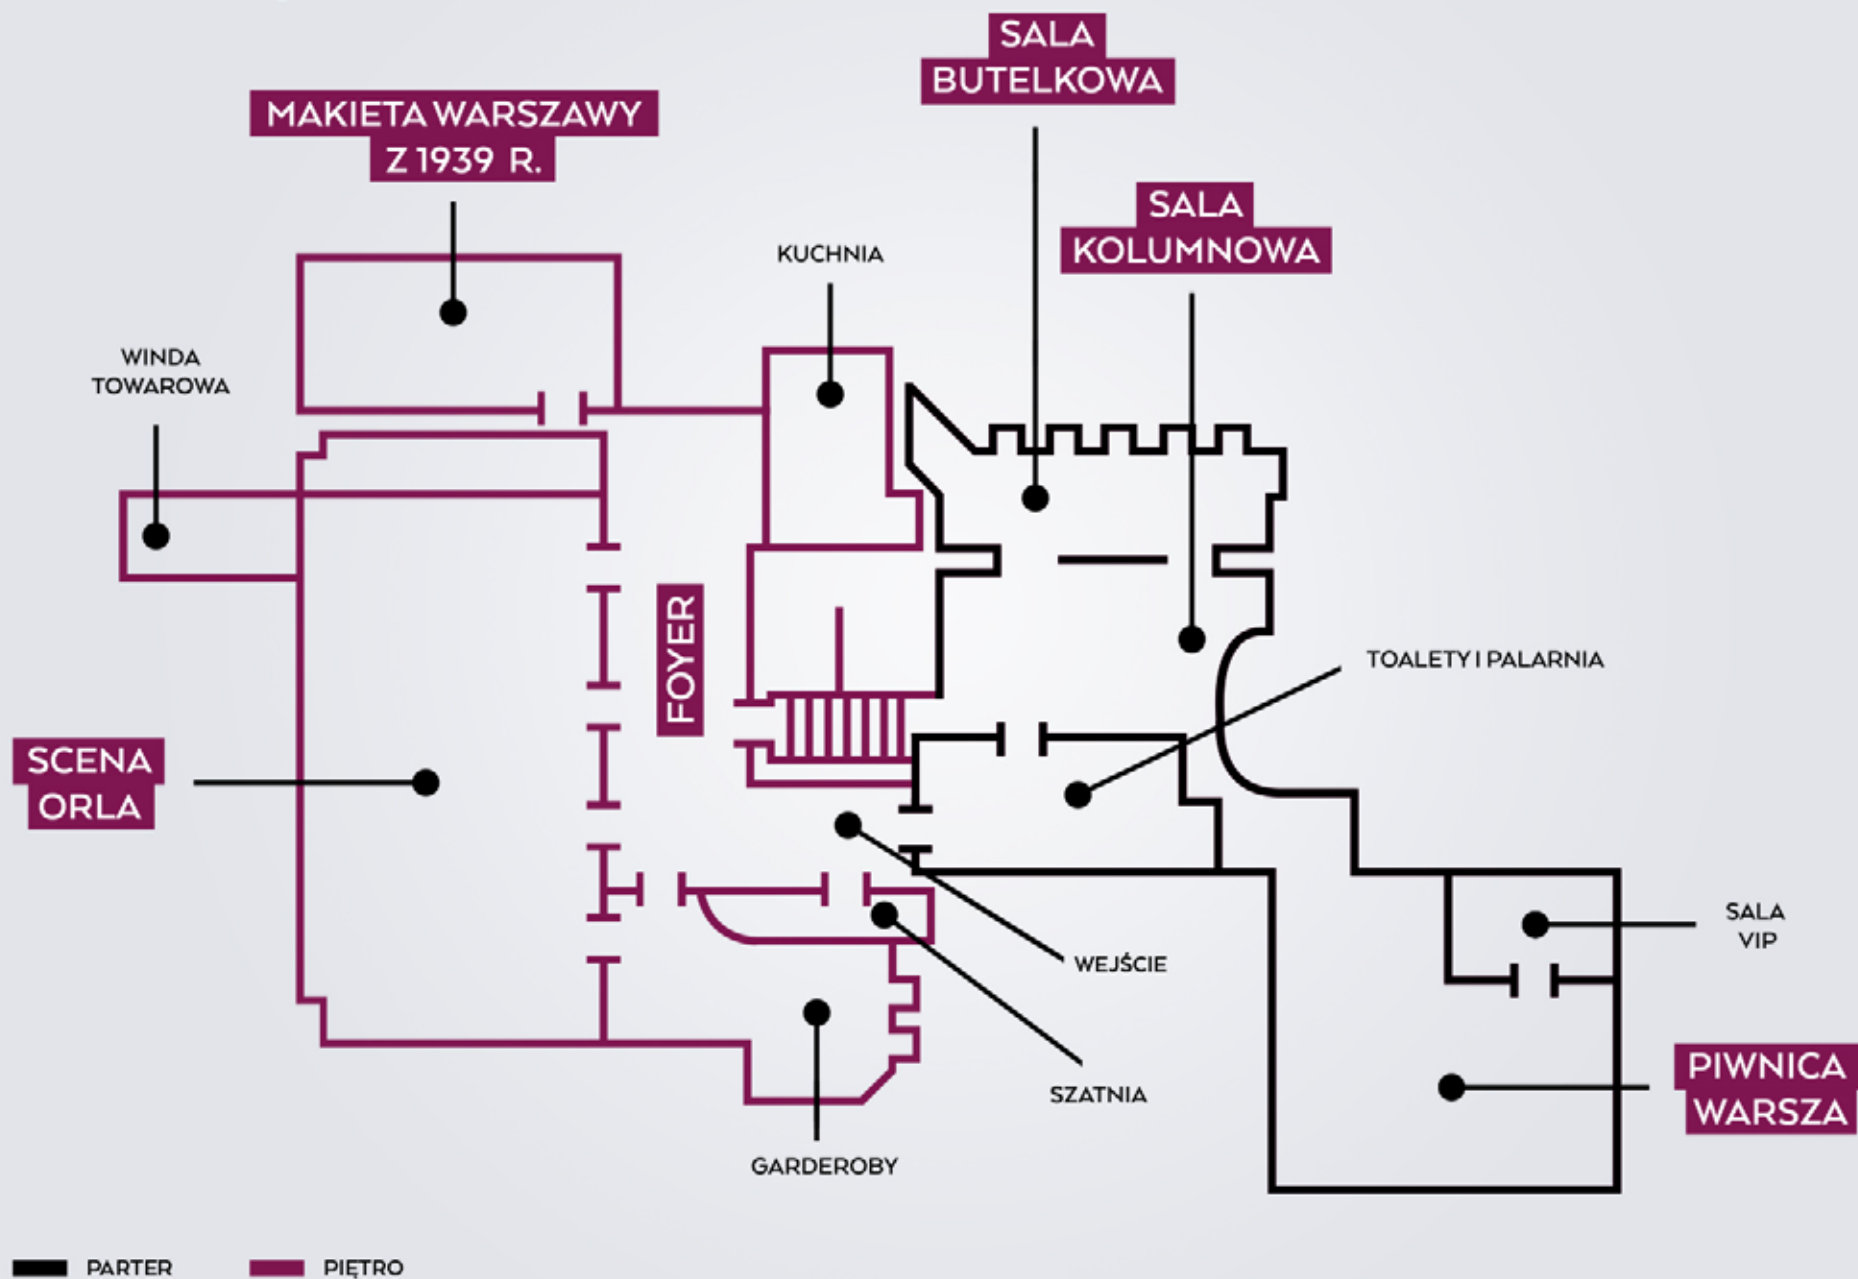

MAPA PRZESTRZENI