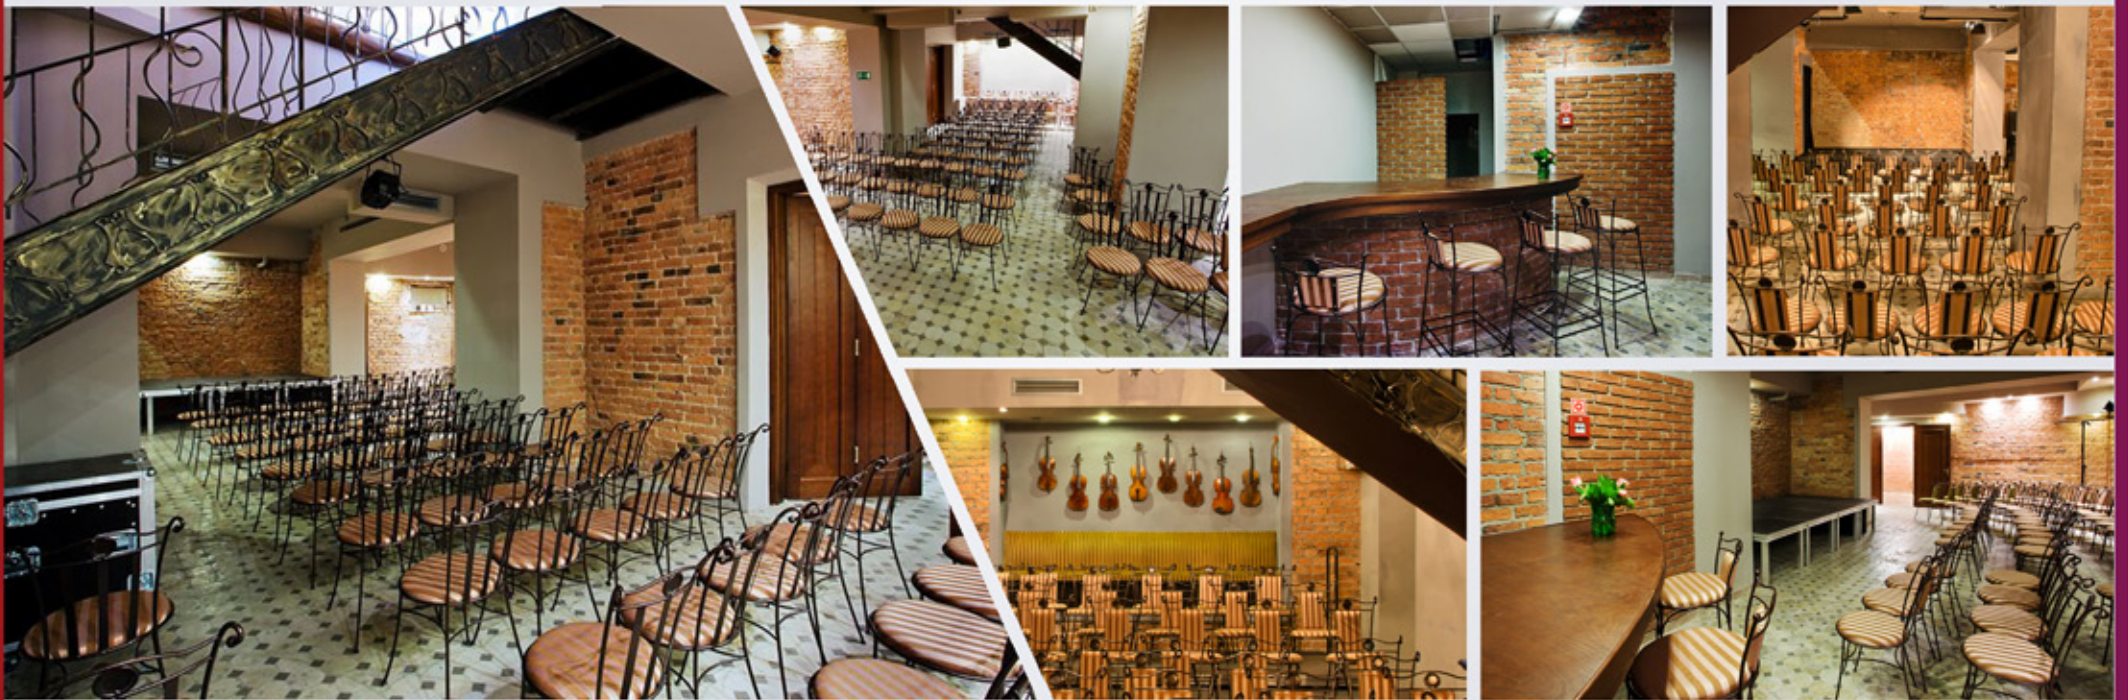

KAMIENICA TEATR

OFERTA EVENTOWA

Event na deskach
kultury

SCENA ORLA

- Powierzchnia sali: 450 m² (12 m szerokość, 23 m długość + 60 m² zascenia)
- Powierzchnia foyer: 150 m²
- Kanał dla orkiestronu: 52 m² z windą na fortepian
- Scena w standardzie: 12 x 4,50 x 0,40 m.
- Widownia do 350 miejsc (319 foteli + 31 strapontenów). Istnieje możliwość zmniejszenia bądź zwiększenia liczby foteli i ich dowolnego ustawienia
- Mobilna scena możliwa w ustawieniu:
 - standardowym
 - centralnym (scena na środku)
 - wybieg dla modelek
 - debata
- Ustawienie bankietowe - 15 stołów 10-osobowych, okrągłych stołów (lub 18 stołów 10-osobowych przy zdemontowanej scenie)
- Platforma towarowa o pięciotonowym udźwigu (możliwość wprowadzenia samochodu na scenę)
- Przystosowanie dla osób niepełnosprawnych.

PIWNICA WARSZA

- Powierzchnia sali: 150 m²
- Scena mogąca działać niezależnie lub w połączeniu z salami Kolumnową i Butelkową
- Event przy widowni teatralnej (do 85 osób) lub przy stolikach (do 40 osób), np. w połączeniu z poczęstunkiem
- Unikatowy klimat piwnicy artystycznej
- Możliwość zorganizowania bankietu do 100 osób, ale także kolacji serwowanej do 50 osób.

SCENA ELITARNA

- Sala o powierzchni 90 m² i scena o wymiarach 5m x 5m
- Scena z niezależnym wejściem z widownią do 104 miejsc, z bezpośrednio przylegającym foyer
- Doskonała zarówno na niewielkie konferencje, jak i kameralne wydarzenia

SALE RESTAURACYJNE: KOLUMNOWA I BUTELKOWA

- Powierzchnia 200 m²
- Wykorzystywana jako przestrzeń cateringowa przy organizacji wszelkiego rodzaju wydarzeń
- Możliwość zorganizowania bankietu, jak i eleganckiej kolacji zasilanej