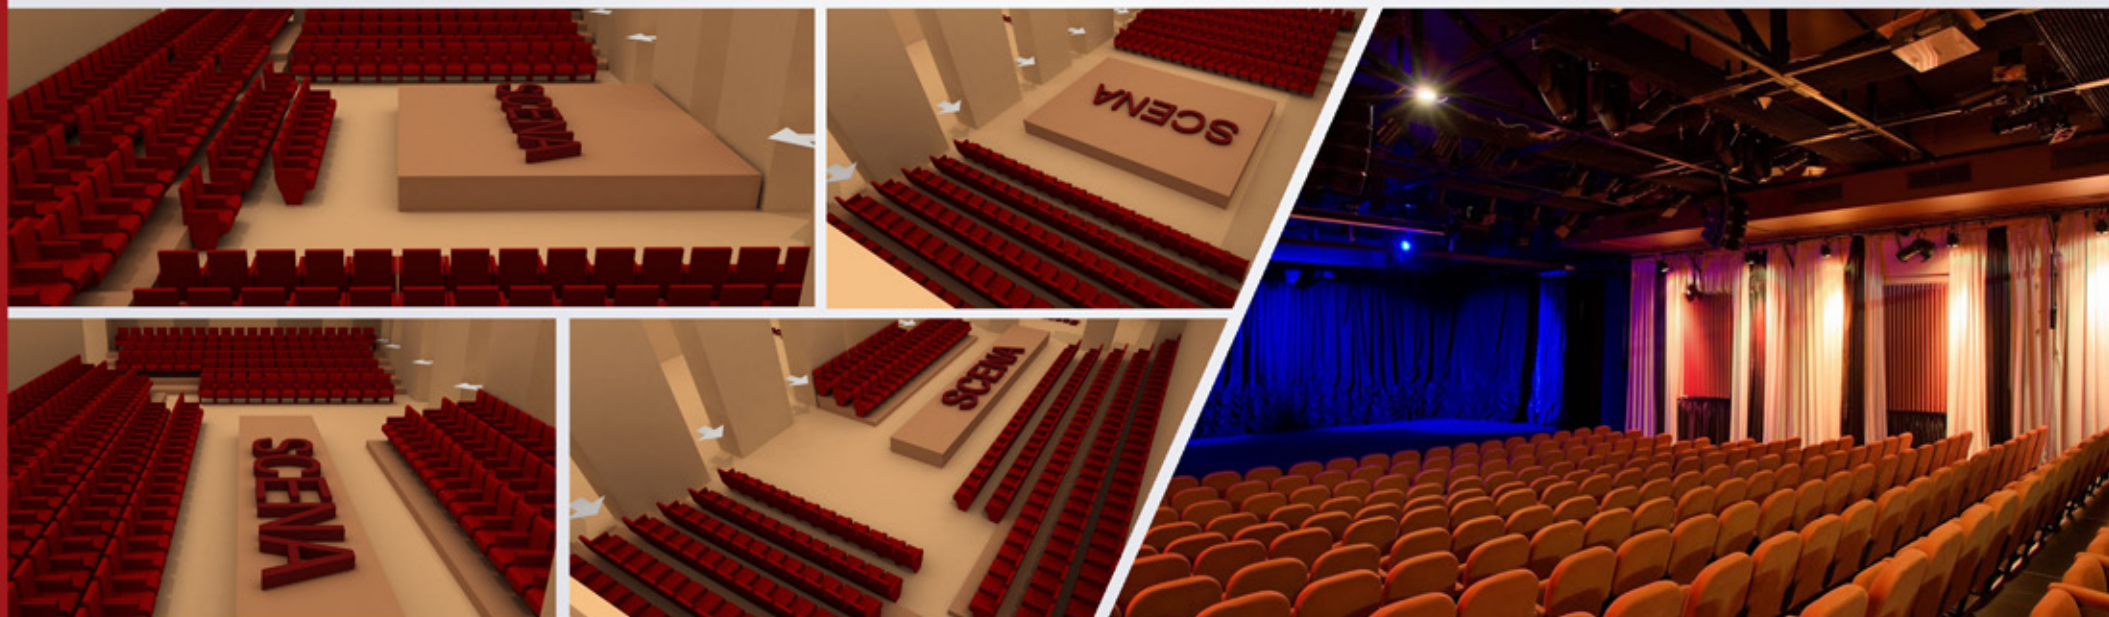

KAMIENICA TEATR

OFERTA EVENTOWA

Event na deskach
kultury

SCENA ORLA

- Powierzchnia sali: 450 m² (12 m szerokość, 23 m długość + 60 m² zascenia)
- Powierzchnia foyer: 150 m²
- Kanał dla orkiestronu: 52 m² z windą na fortepian
- Scena w standardzie: 12 x 4,50 x 0,40 m.
- Widownia do 350 miejsc (319 foteli + 31 strapontenów). Istnieje możliwość zmniejszenia bądź zwiększenia liczby foteli i ich dowolnego ustawienia
- Mobilna scena możliwa w ustawieniu:
 - standardowym
 - centralnym (scena na środku)
 - wybieg dla modelek
 - debata
- Ustawienie bankietowe - 15 stołów 10-osobowych, okrągłych stołów (lub 18 stołów 10-osobowych przy zdemontowanej scenie)
- Platforma towarowa o pięciotonowym udźwigu (możliwość wprowadzenia samochodu na scenę)
- Przystosowanie dla osób niepełnosprawnych.

PIWNICA WARSZA

- Powierzchnia sali: 150 m²
- Scena mogąca działać niezależnie lub w połączeniu z salami Kolumnową i Butelkową
- Event przy widowni teatralnej (do 85 osób) lub przy stolikach (do 40 osób), np. w połączeniu z poczęstunkiem
- Unikatowy klimat piwnicy artystycznej
- Możliwość zorganizowania bankietu do 100 osób, ale także kolacji serwowanej do 50 osób.

SCENA ELITARNA

- Sala o powierzchni 90 m² i scena o wymiarach 5m x 5m
- Scena z niezależnym wejściem z widownią do 104 miejsc, z bezpośrednio przylegającym foyer
- Doskonała zarówno na niewielkie konferencje, jak i kameralne wydarzenia

SALE RESTAURACYJNE: KOLUMNOWA I BUTELKOWA

- Powierzchnia 200 m²
- Wykorzystywana jako przestrzeń cateringowa przy organizacji wszelkiego rodzaju wydarzeń
- Możliwość zorganizowania bankietu, jak i eleganckiej kolacji zasilanej